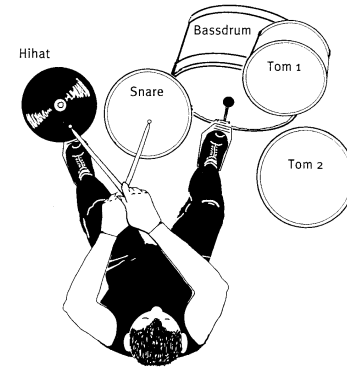

4
4

Taktangabe

Taktstrich

Takt

Taktstrich

Schlußstrich

III.

G

Schlagzeug-Grundrhythmus:
 Bassdrum: Zählzeit 1 + 3
 Snare: Zählzeit 2 + 4